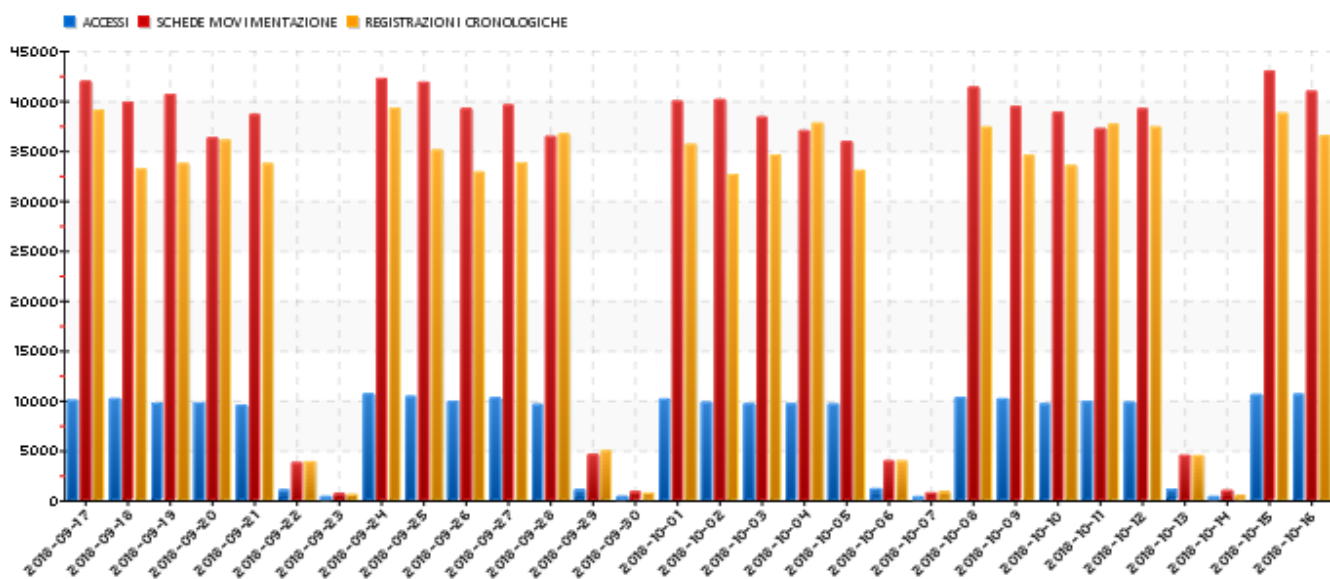

Andamento attività Sistri mensile 17/09/2018 - 16/10/2018

PERIODO ATTIVITA	ACCESSI	SCHEDE MOVIMENTAZIONE	REGISTRAZIONI CRONOLOGICHE
2018-09-17	10049	41991	39112
2018-09-18	10212	39888	33223
2018-09-19	9778	40685	33759
2018-09-20	9795	36329	36102
2018-09-21	9572	38659	33741
2018-09-22	1086	3803	3918
2018-09-23	420	727	629
2018-09-24	10717	42273	39317
2018-09-25	10447	41888	35100
2018-09-26	9966	39256	32906
2018-09-27	10329	39616	33849
2018-09-28	9640	36447	36745
2018-09-29	1110	4638	5011
2018-09-30	430	915	787
2018-10-01	10192	39990	35671
2018-10-02	9845	40145	32672
2018-10-03	9693	38400	34630
2018-10-04	9704	37018	37795
2018-10-05	9659	35956	33081
2018-10-06	1198	3980	3973
2018-10-07	411	798	939
2018-10-08	10345	41398	37406
2018-10-09	10200	39456	34581
2018-10-10	9692	38875	33555
2018-10-11	9937	37229	37698
2018-10-12	9849	39238	37413
2018-10-13	1162	4537	4519
2018-10-14	416	1025	521
2018-10-15	10612	43002	38796
2018-10-16	10667	40982	36558
TOTALI	227133	889144	804007