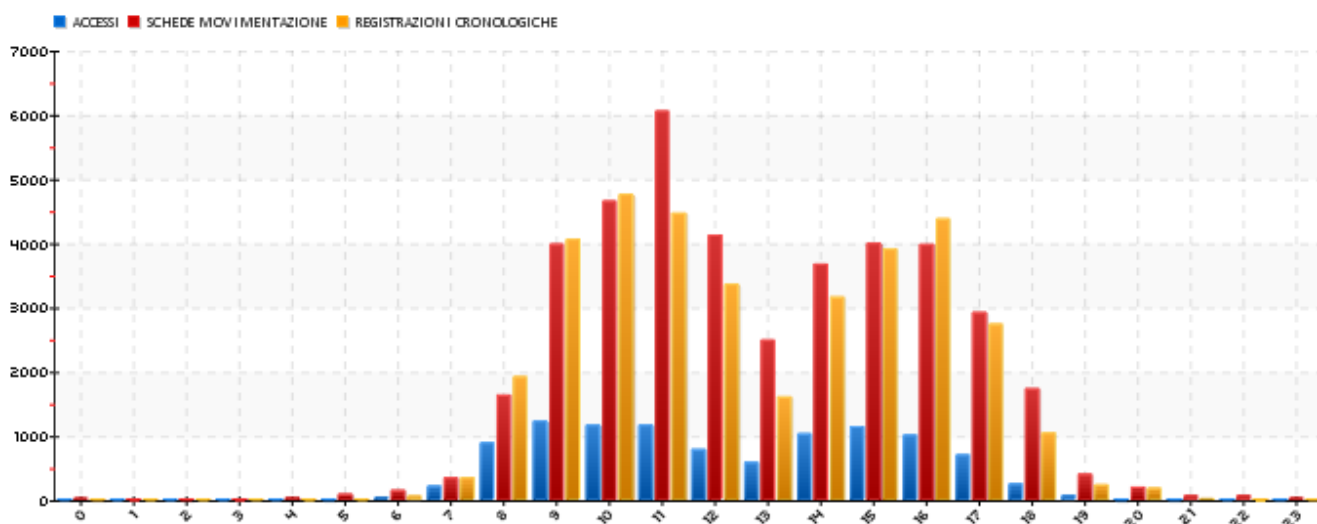

Andamento attività Sistri oraria 16 Ottobre 2018

ORA	ACCESSI	SCHEDE MOVIMENTAZIONE	REGISTRAZIONI CRONOLOGICHE
0	17	43	21
1	12	6	11
2	13	26	10
3	13	9	15
4	15	48	6
5	27	103	13
6	53	162	74
7	230	361	362
8	905	1646	1933
9	1243	3997	4075
10	1179	4668	4775
11	1181	6069	4478
12	799	4139	3375
13	598	2502	1617
14	1043	3685	3172
15	1156	4012	3923
16	1024	3992	4391
17	716	2932	2752
18	265	1744	1059
19	85	414	249
20	30	214	197
21	25	81	33
22	17	83	1
23	21	46	16
TOTALI	10667	40982	36558