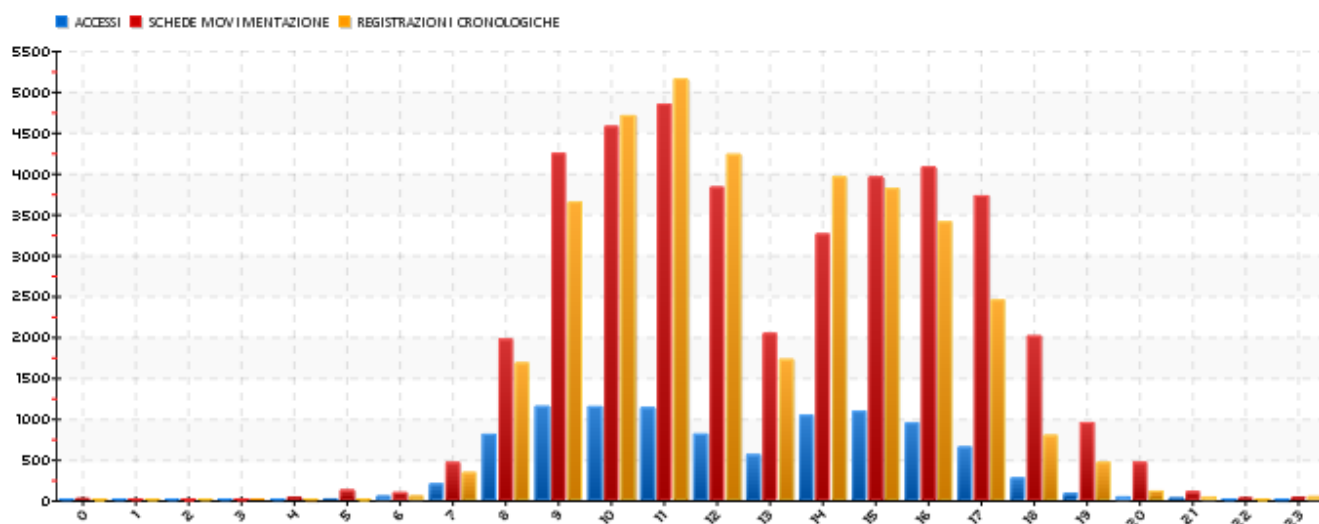

Andamento attività Sistri oraria 23 Maggio 2018

ORA	ACCESSI	SCHEDE MOVIMENTAZIONE	REGISTRAZIONI CRONOLOGICHE
0	16	28	1
1	14	11	5
2	12	5	10
3	14	10	
4	17	44	20
5	24	130	2
6	56	100	57
7	208	467	345
8	814	1976	1687
9	1154	4250	3655
10	1151	4580	4712
11	1139	4852	5164
12	816	3836	4238
13	562	2048	1729
14	1046	3264	3964
15	1096	3961	3822
16	952	4085	3413
17	657	3731	2458
18	280	2015	800
19	92	957	471
20	49	469	120
21	33	111	48
22	15	35	6
23	22	43	51
TOTALI	10239	41008	36778