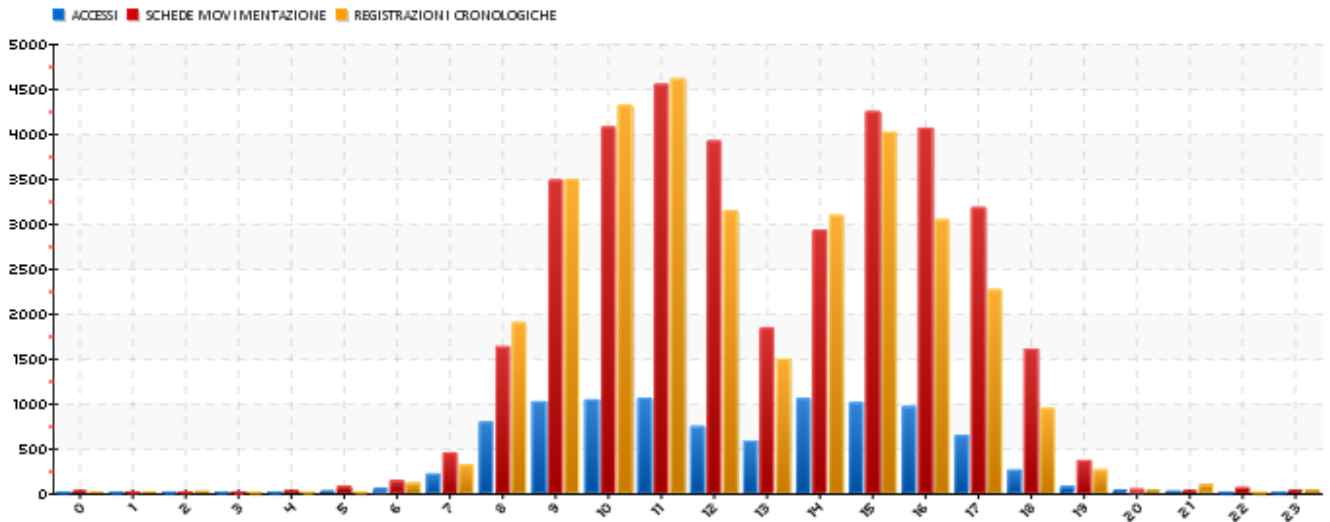

## Andamento attività Sistri oraria 19 Luglio 2018

ORA	ACCESSI	SCHEDE MOVIMENTAZIONE	REGISTRAZIONI CRONOLOGICHE
0	16	32	
1	14	12	
2	13	17	25
3	13	9	20
4	14	33	10
5	28	82	17
6	60	145	120
7	220	455	324
8	797	1634	1901
9	1023	3487	3495
10	1045	4077	4323
11	1064	4553	4614
12	746	3922	3149
13	587	1842	1500
14	1059	2930	3095
15	1012	4248	4023
16	968	4066	3049
17	648	3181	2269
18	264	1609	948
19	83	370	266
20	40	49	41
21	26	33	107
22	19	69	21
23	18	38	38
<b>TOTALI</b>	<b>9777</b>	<b>36893</b>	<b>33355</b>