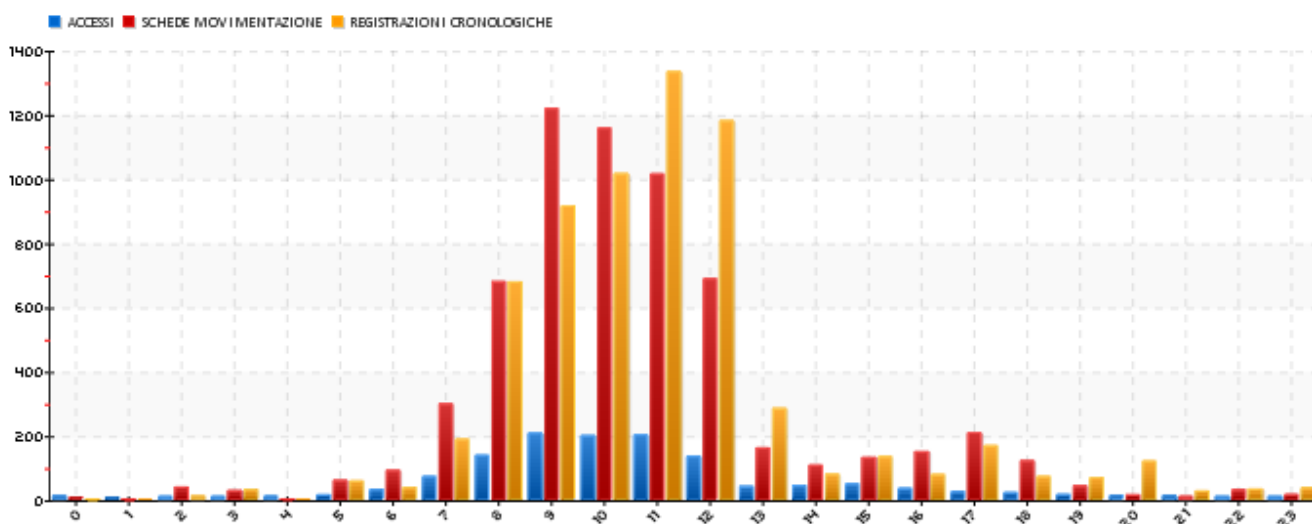

## Andamento attività Sistri oraria 16 Dicembre 2017

ORA	ACCESSI	SCHEDE MOVIMENTAZIONE	REGISTRAZIONI CRONOLOGICHE
0	16	12	2
1	12	2	
2	14	43	15
3	14	32	36
4	15	3	
5	19	64	62
6	36	95	42
7	76	302	192
8	142	683	682
9	211	1222	919
10	203	1161	1019
11	206	1018	1337
12	139	692	1184
13	45	165	288
14	48	111	83
15	53	135	138
16	39	153	82
17	29	213	172
18	26	125	76
19	20	47	73
20	17	19	124
21	17	14	31
22	14	35	37
23	14	20	41
<b>TOTALI</b>	<b>1425</b>	<b>6366</b>	<b>6635</b>