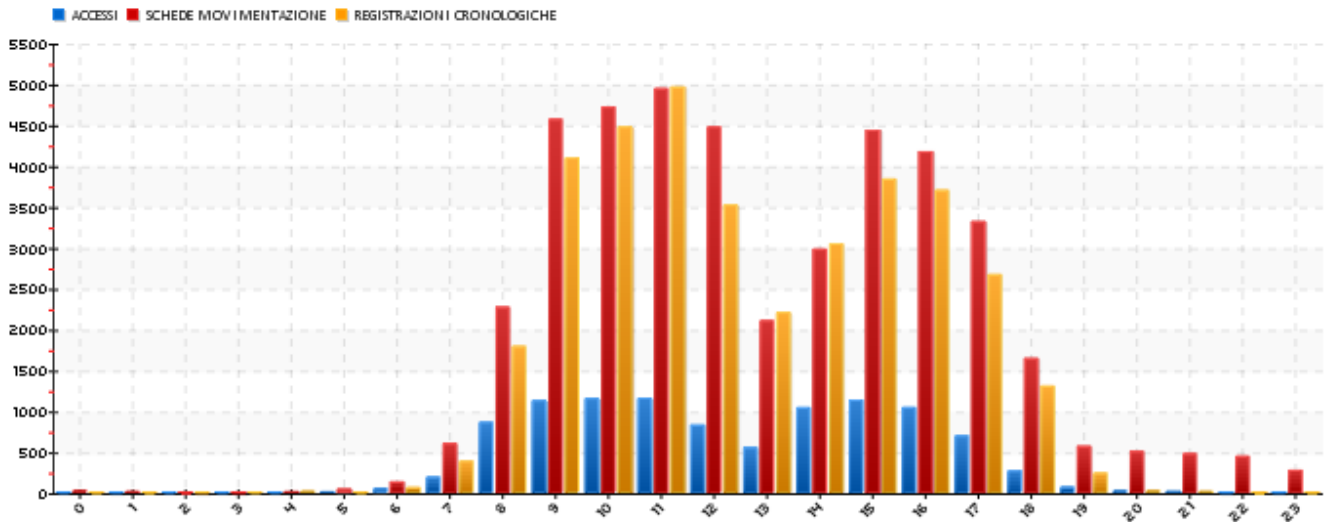

Andamento attività Sistri oraria 18 Ottobre 2017

ORA	ACCESSI	SCHEDE MOVIMENTAZIONE	REGISTRAZIONI CRONOLOGICHE
0	15	40	6
1	18	28	3
2	12	4	20
3	15	22	10
4	15	26	31
5	25	57	7
6	65	146	77
7	205	616	401
8	876	2283	1804
9	1142	4583	4111
10	1168	4732	4490
11	1171	4957	4977
12	841	4488	3536
13	566	2119	2220
14	1055	2993	3060
15	1147	4448	3852
16	1056	4185	3714
17	710	3330	2682
18	283	1656	1318
19	83	581	254
20	37	519	37
21	29	491	29
22	20	459	2
23	19	288	5
TOTALI	10573	43051	36646