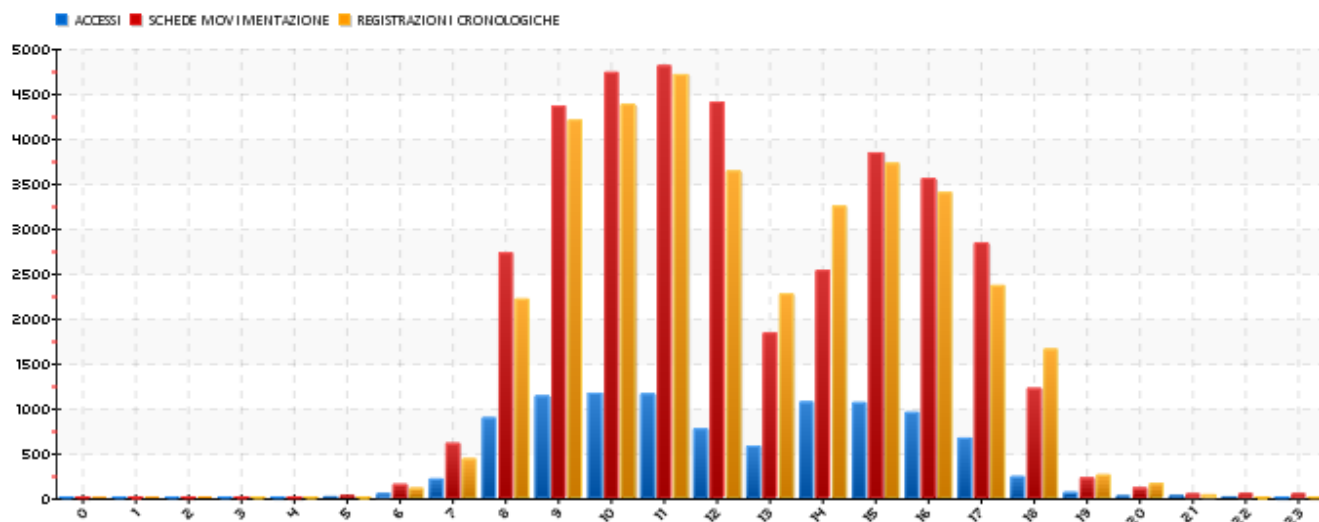

Andamento attività Sistri oraria 22 Marzo 2018

ORA	ACCESSI	SCHEDI MOVIMENTAZIONE	REGISTRAZIONI CRONOLOGICHE
0	12	18	
1	12	5	
2	12	17	
3	12	10	5
4	16	20	5
5	23	35	1
6	57	158	117
7	220	615	444
8	900	2735	2221
9	1143	4367	4213
10	1174	4742	4388
11	1167	4816	4718
12	778	4413	3646
13	586	1844	2279
14	1076	2540	3255
15	1069	3848	3732
16	960	3565	3407
17	675	2847	2372
18	245	1226	1664
19	71	231	265
20	31	119	171
21	34	53	45
22	22	57	3
23	19	55	16
TOTALI	10314	38336	36967